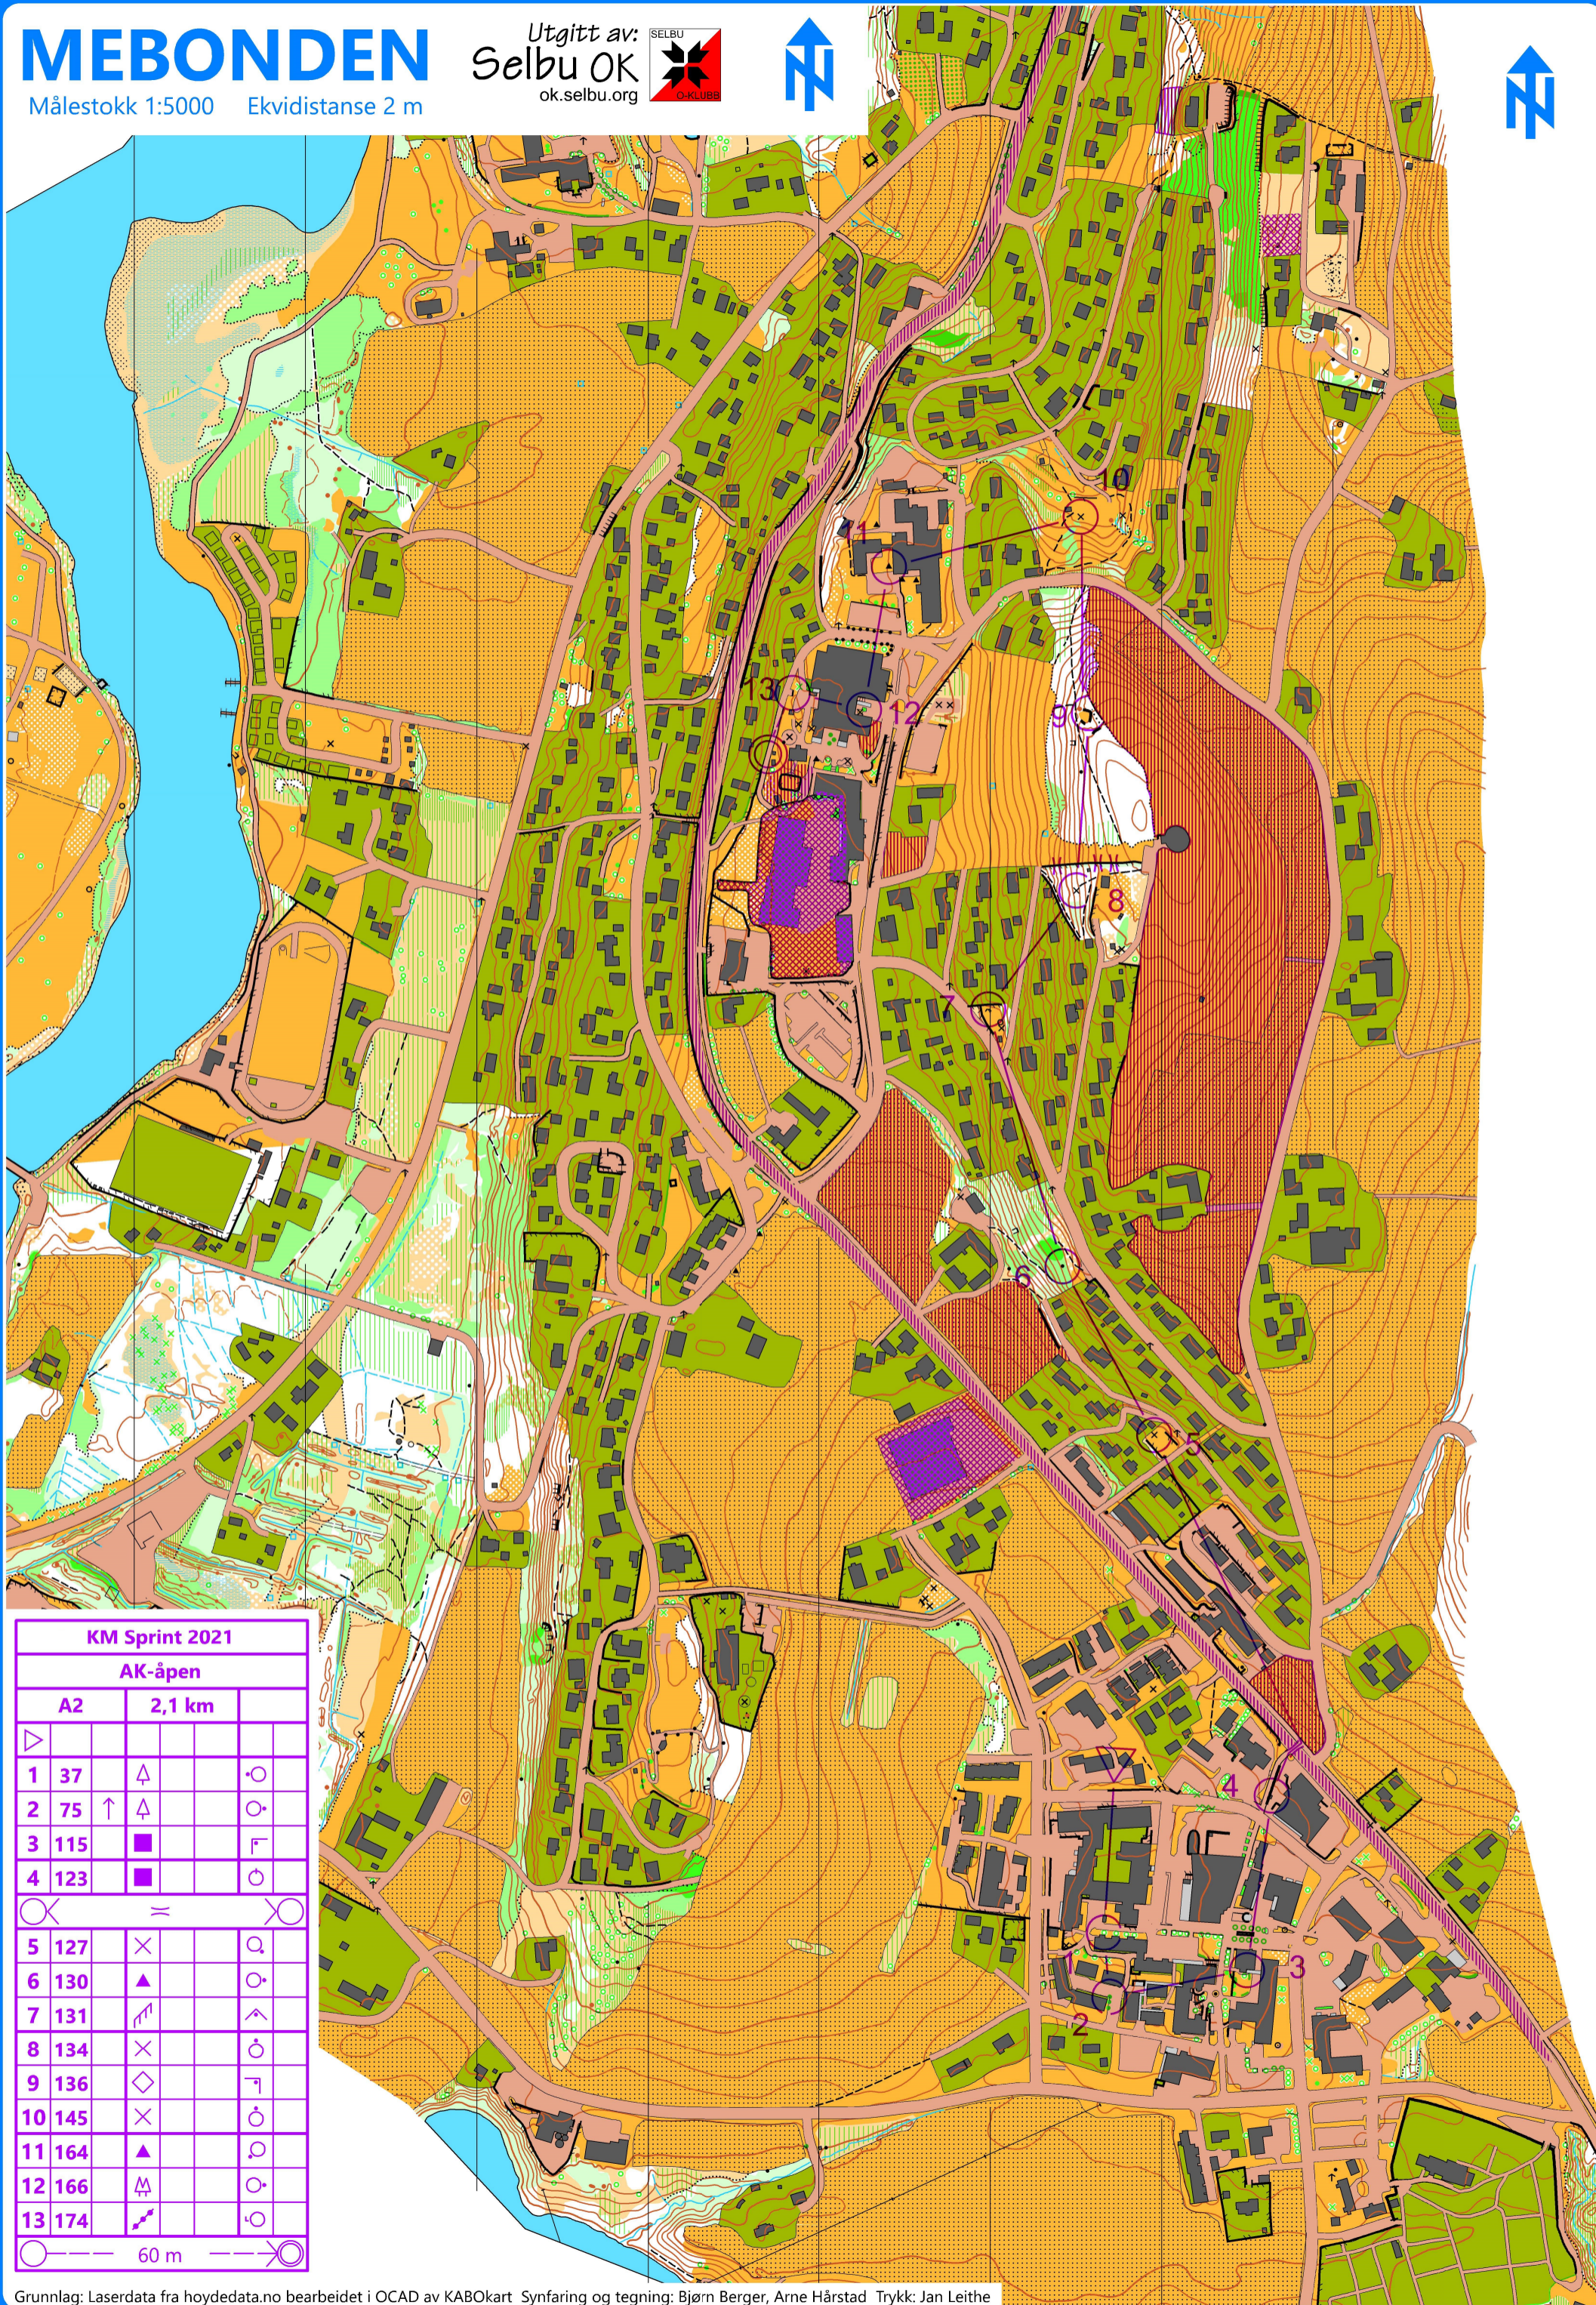

MEBONDEN

Målestokk 1:5000 Ekvidistanse 2 m

Utgitt av:
Selbu OK
ok.selbu.org

KM Sprint 2021			
AK-åpen			
A2	2,1 km		
1	37	▲	○
2	75	↑	○
3	115	■	⊥
4	123	■	○
5	127	×	○
6	130	▲	○
7	131	↗	▲
8	134	×	○
9	136	◇	⌒
10	145	×	○
11	164	▲	○
12	166	⌒	○
13	174	↗	○

○ — 60 m — ○